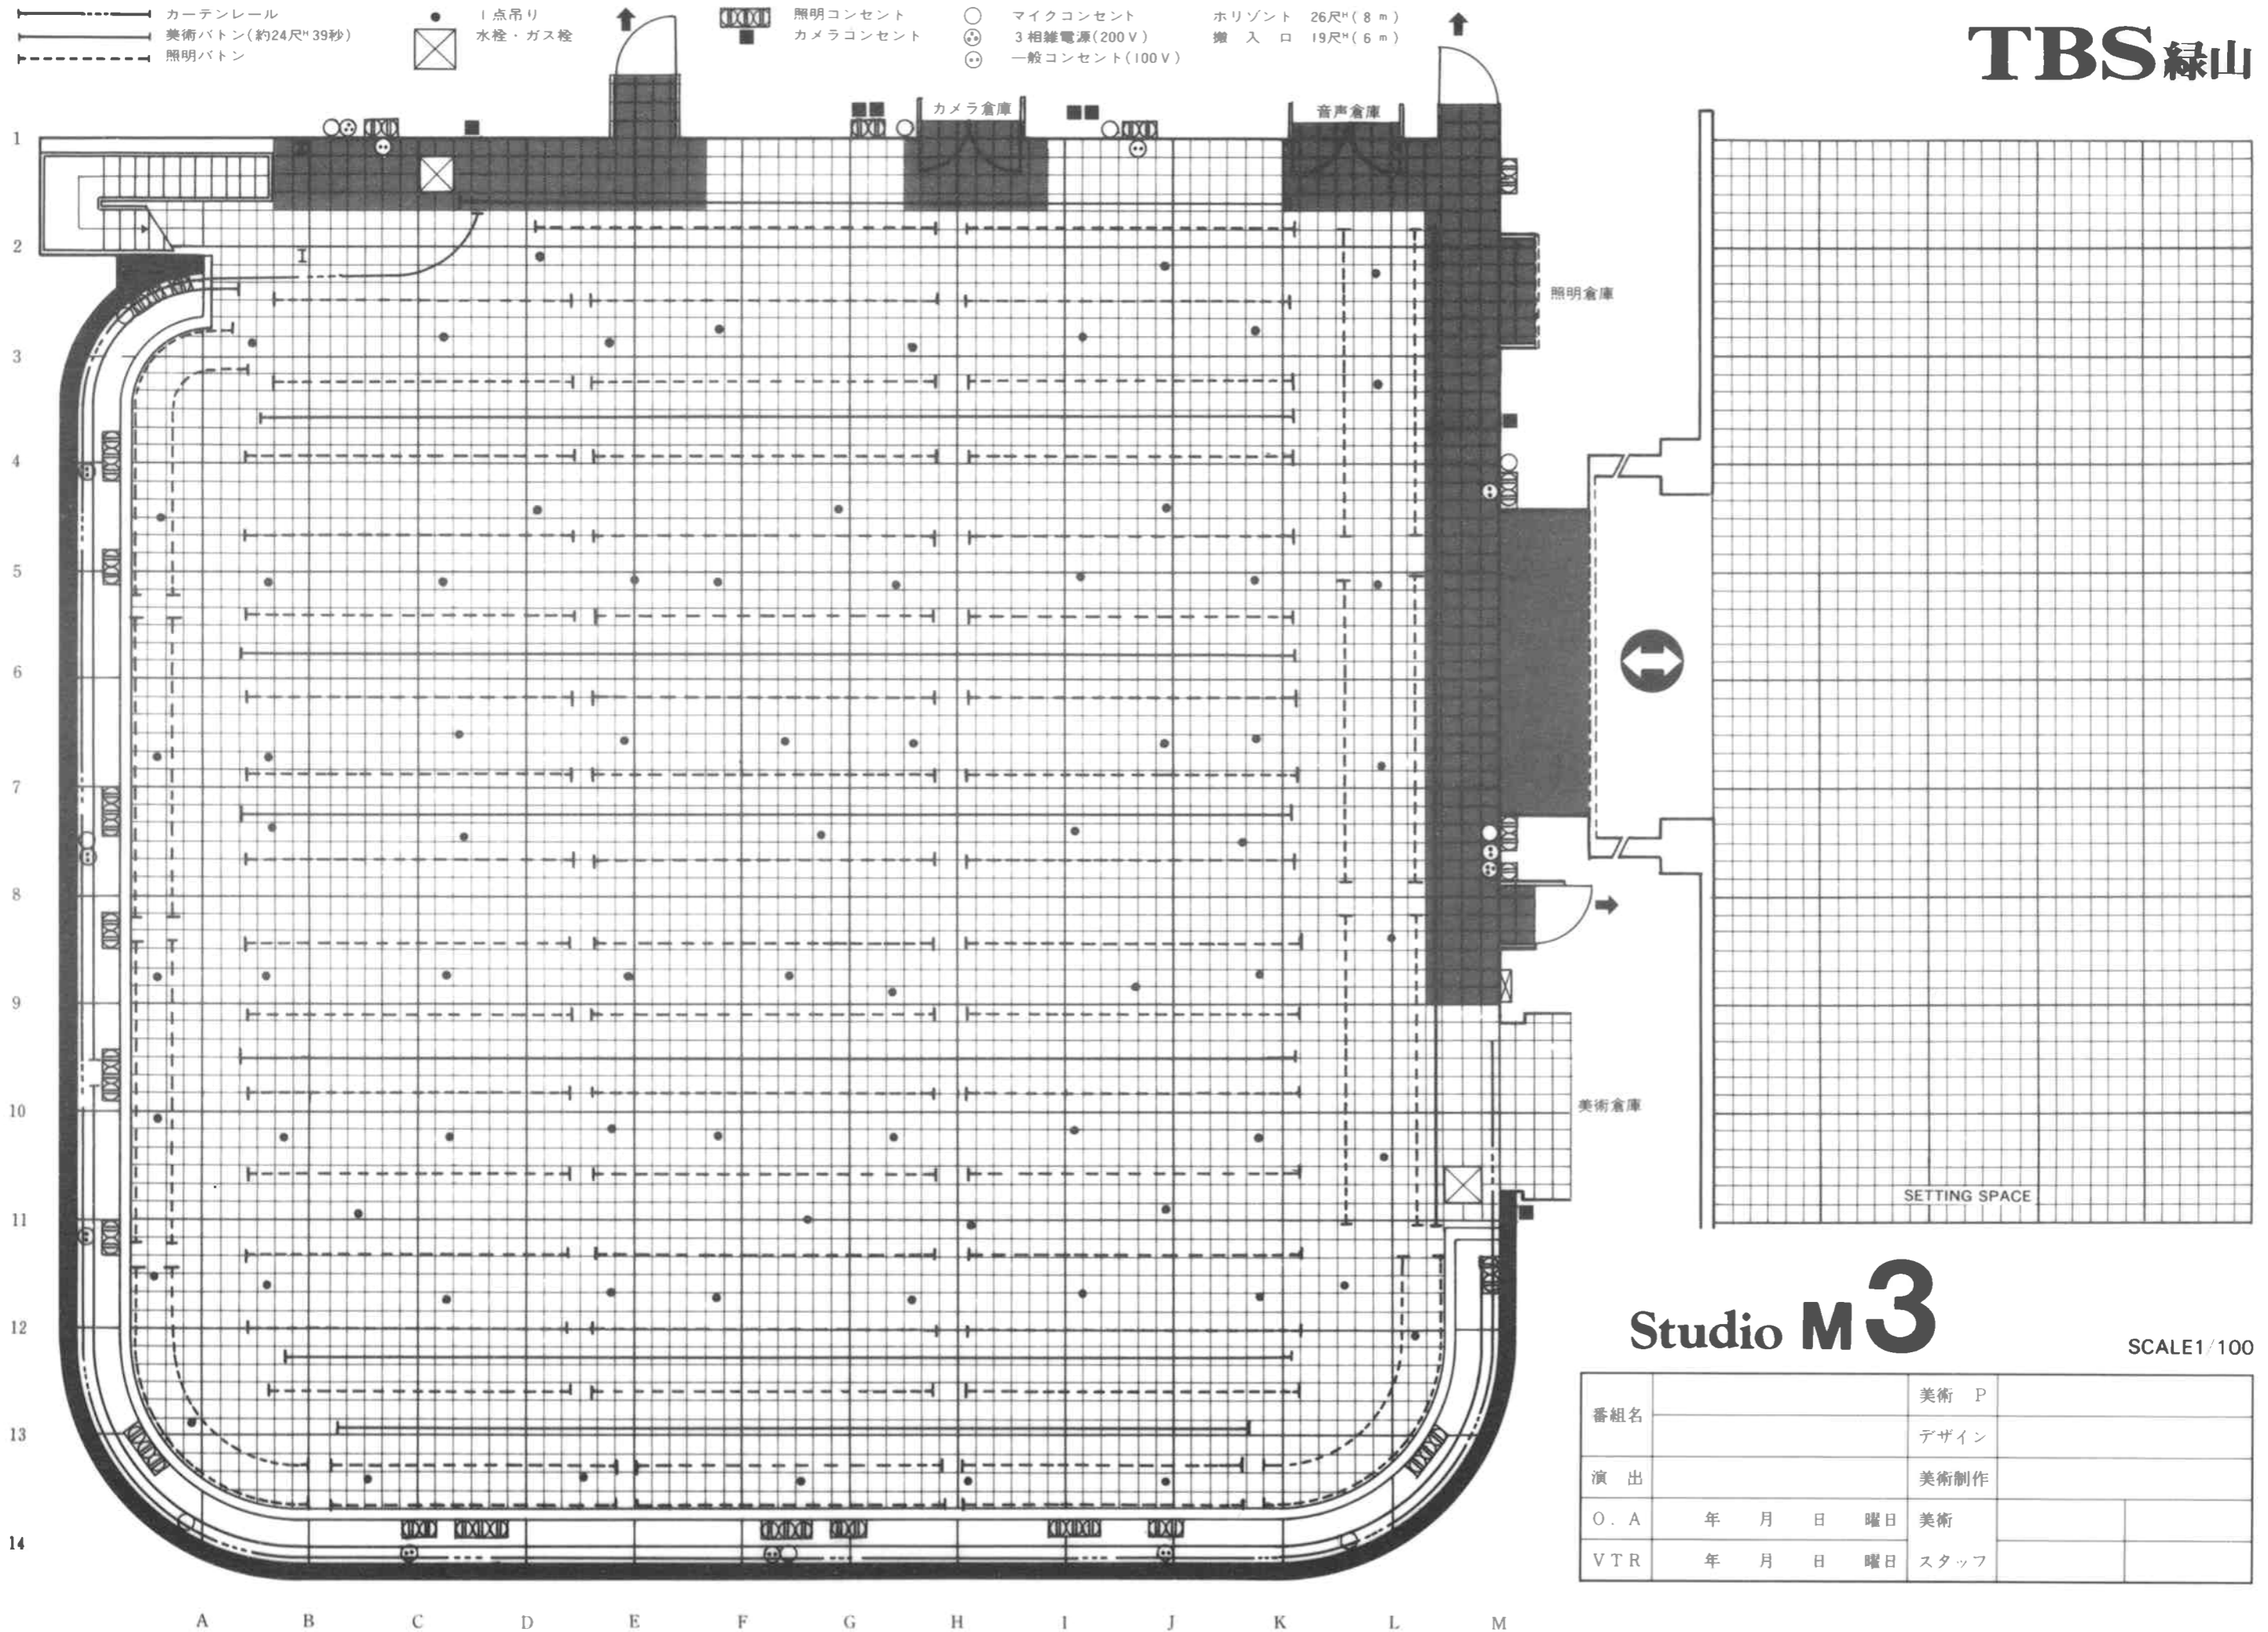

- カーテンレール
- 美術パトン(約24尺39秒)
- 照明パトン
- 1点吊り
- ⊗ 水栓・ガス栓
- 照明コンセント
- カメラコンセント
- マイクコンセント
- ⊙ 3相雑電源(200V)
- ⊙ 一般コンセント(100V)
- Horizont 26尺(8m)
- ⊙ 搬入口 19尺(6m)

Studio M3

SCALE 1/100

番組名		美術 P	
演出		デザイン	
O.A	年 月 日 曜日	美術	
VTR	年 月 日 曜日	スタッフ	